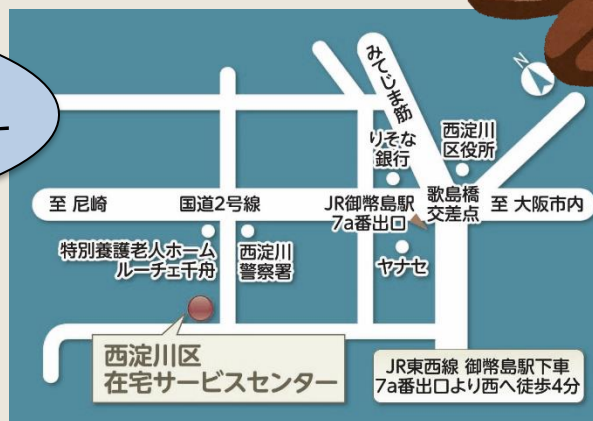

ふくふくカフェ OPEN!

コーヒー1杯 100円

11月9日(土) 10時30分~12時

カフェボランティアさんが生豆から焙煎した
おいしいコーヒーを振る舞います!
みんなでワイワイ交流しませんか? どなたでも大歓迎です!

メニューは
ホットコーヒーのみです!

混雑時には
お待ちいただく場合があります

区在宅サービスセンター2階(ふくふく)
ボランティア・市民活動センター
大阪市西淀川区千舟2丁目7番7号

06-6478-2941